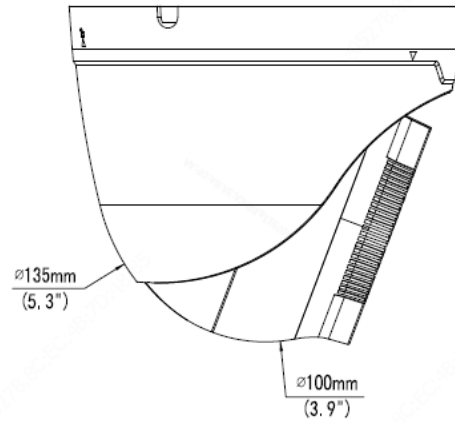

사이즈(Ø×H)	Φ129 x 110mm(Φ5.1" x 4.3")
무게	0.69kg(1.52lb)
소재	메탈
동작 조건	-30°C ~ 60°C(-22°F ~ 140°F), 습도: ≤95% RH(비응축)
보관 환경	-30°C ~ 60°C(-22°F ~ 140°F), 습도: ≤95% RH(비응축)
서지 보호	4KV
초기화 버튼	지원

사이즈

액세서리

TR-JB03-H-IN