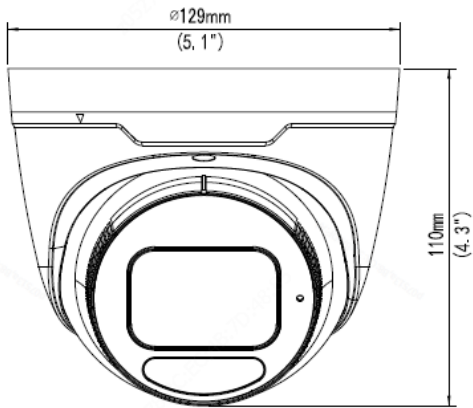

사양

	IPC3634SE-ADF28K-WL-I0	IPC3634SE-ADF40K-WL-I0			
카메라					
센서	1/1.8", 4.0 메가픽셀, 프로그레시브 스캔, CMOS				
최소 조도	컬러: 0.0005 lux(F1.0, AGC 켜짐)				
셔터	자동/수동, 1 초 ~ 1/100000 초				
조정 각도	팬: 0° ~ 360°	틸트: 0° ~ 75°	회전: 0° ~ 360°		
WDR	120dB				
S/N	>56dB				
렌즈					
렌즈	2.8mm@F1.0	4.0mm@F1.0			
조리개	고정				
화각(수평)	108.6°	103.0°			
화각(수직)	81.3°	69.2°			
화각(대각)	135.1°	134.6°			
DORI					
DORI 거리	렌즈(mm)	감지(m)	관찰(m)	인식(m)	식별(m)
	2.8	43.4	17.4	8.7	4.3
	4.0	62.1	24.8	12.4	6.2
조명					
LED 거리	최대 30m(98ft)				
LED 번호	2				
LED 켜짐/꺼짐 컨트롤	자동/수동				
비디오					
비디오 압축	Ultra 265, H.265, H.264, MJPEG				
H.264 압축방식	저(압축), 중(압축), 고(압축)				
프레임 속도	메인 스트림: 4MP(2688*1520), 최대 30fps; 4MP(2560*1440), 최대 30fps; 3MP(2304*1296), 최대 30fps; 1080P(1920*1080), 최대 30fps; 720P(1280*720), 최대 30fps; 서브 스트림: 720P(1280*720), 최대 30fps; D1(720*576), 최대 30fps; 640*360, 최대 30fps; 서드 스트림: D1(720*576), 최대 30fps; 640*360, 최대 30fps; 2CIF(704*288), 최대 30fps; CIF(352*288), 최대 30fps;				
비디오 비트 레이트	128Kbps ~ 16Mbps				
U-Code	지원				
OSD	최대 8 개의 OSD				
사생활 보호	최대 4 개의 영역				
ROI	최대 8 개의 영역				
비디오 스트림	3 가지 스트림				
이미지					
화이트 밸런스	자동/야외/미세조정/나트룸 램프/잠김/자동 2				
디지털 노이즈 제거	2D/3D DNR				
스마트 조도	지원				
이미지 회전	정상/수직/수평/180°/90°시계방향/90°반시계방향				
왜곡 보정	N/A				
HLC	지원				
BLC	지원				

사이즈(Ø×H)	Φ129 x 110mm(Φ5.1" x 4.3")
무게	0.69kg(1.52lb)
소재	메탈
동작 조건	-30°C ~ 60°C(-22°F ~ 140°F), 습도: ≤95% RH(비응축)
보관 환경	-30°C ~ 60°C(-22°F ~ 140°F), 습도: ≤95% RH(비응축)
서지 보호	4KV
초기화 버튼	지원

사이즈

액세서리

TR-JB03-H-IN